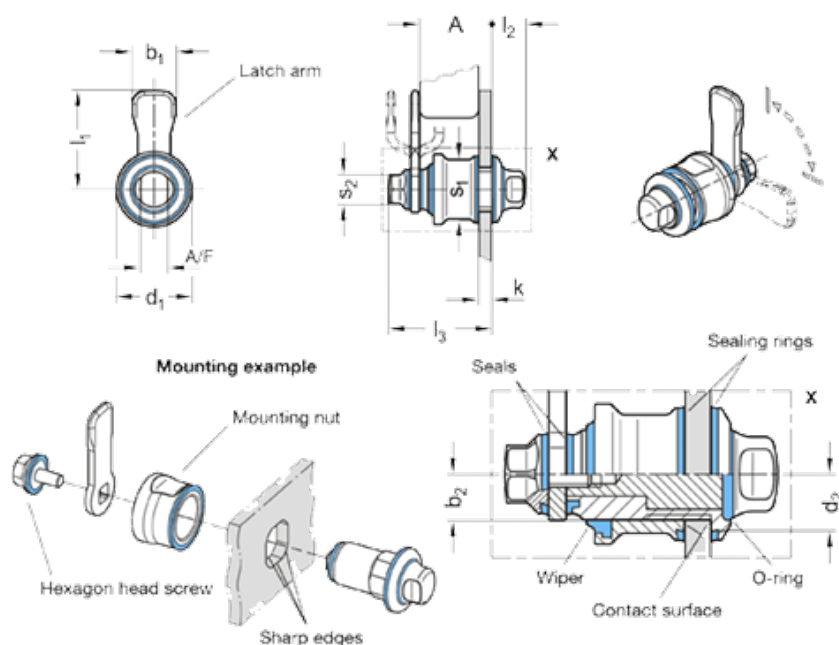

Varenummer: 20115030SW22VHE
 Beskrivelse: E+G Rustfast lås GN 1150-VH-E
 Hygiejnisk design

Mål

af = 13	kmax = 6
b2 = 10	kmin = 1.5
d1 = 30	la = 22
d2 = 13	s1 = 27
g = 211	s2 = 13
l1 = 45	
l2 = 15.3	
l3 = -	